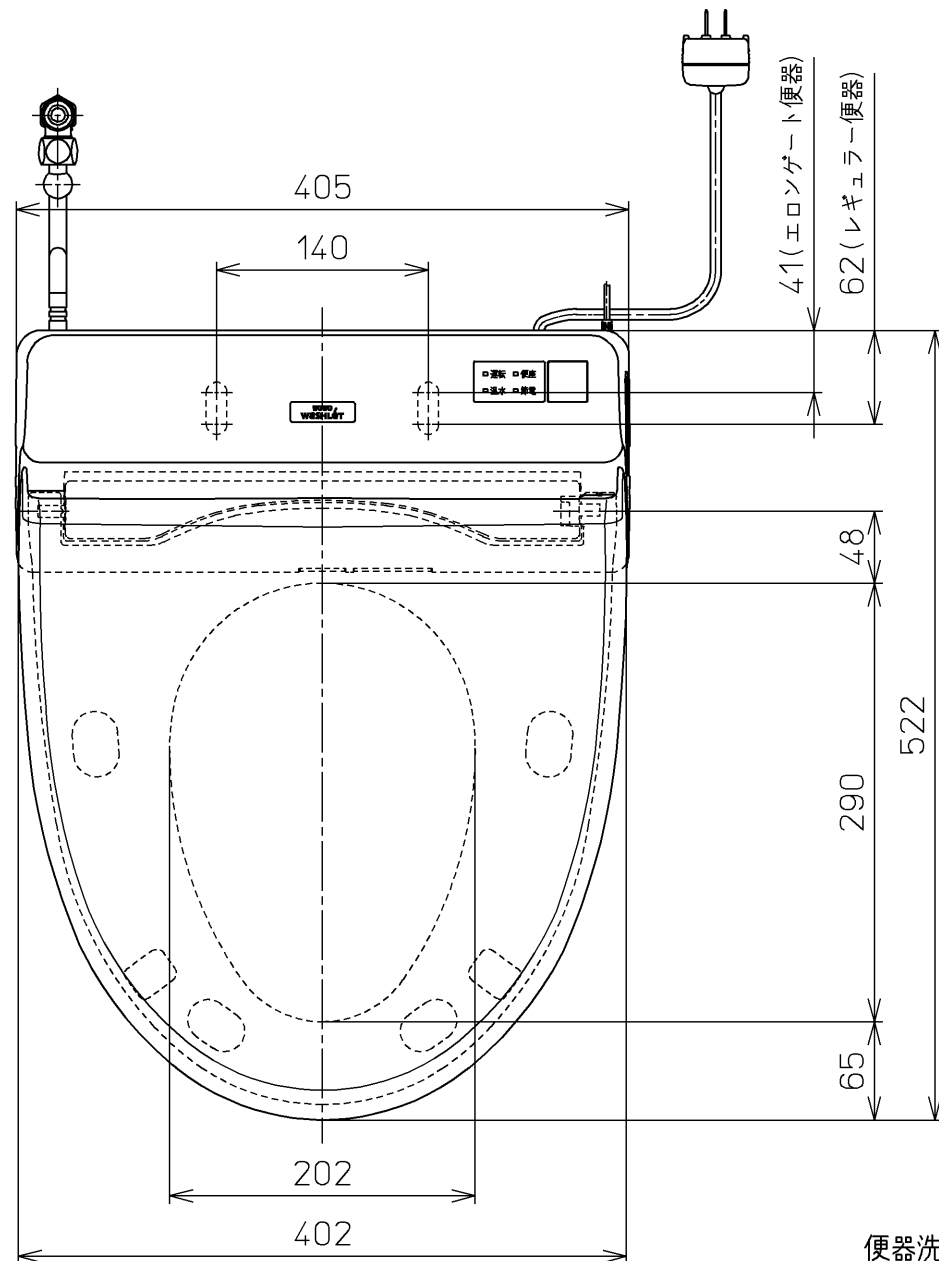

生産中止図番
2015/01

ねじ長 φ4×30(3本)

便器洗浄コード L=1500

<特注仕様>

1.連立トイレ対応リモコン相互干渉防止タイプ1

*定格: AC100V-321W 50/60Hz

TOTO		⊕	単位 mm	名称 洗浄脱臭暖房便座
製図 今川	検図 田添 二村馨	日付 11-03-28	尺度 1 : 5	品番 TCF6321EAKV1
備考				図番 TCF6321EAKV1_A0102