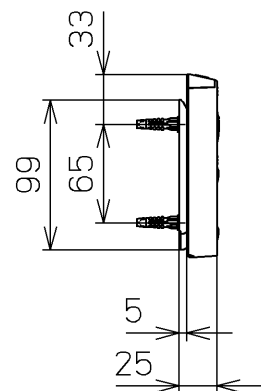

生産中止図番
2015/01

ねじ長 φ4×30(3本)

便器洗浄コード L=1500

<特注仕様>

1.連立トイレ対応リモコン相互干渉防止タイプ1

*定格: AC100V-321W 50/60Hz

TOTO		⊕	単位 mm	名称 洗浄脱臭暖房便座
製図 今川	検図 田添 二村馨	日付 11-03-28	尺度 1 : 5	品番 TCF6321EAKV1
備考				図番 TCF6321EAKV1_A0102