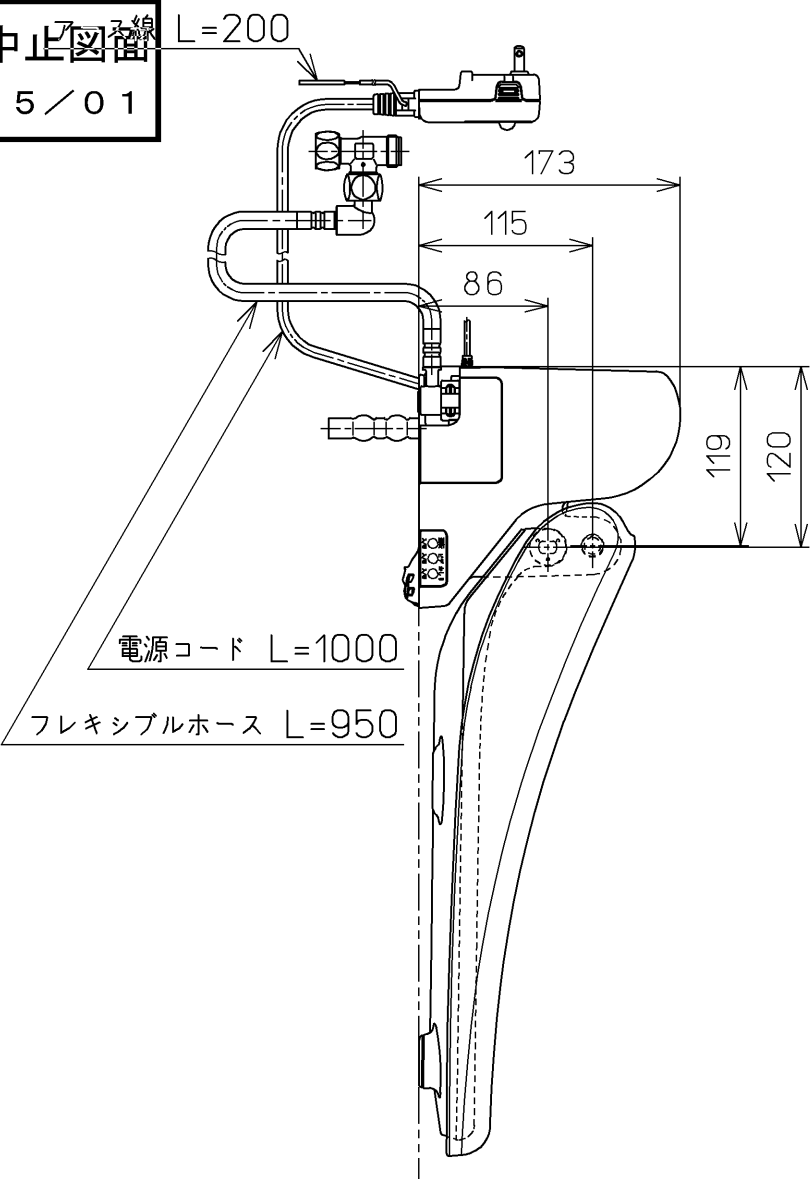

生産中止図番
2015/01

ねじ長 φ4×30(3本)

便器洗浄コード L=1500

<特注仕様>

1.連立トイレ対応リモコン相互干渉防止タイプ1

*定格: AC100V-321W 50/60Hz

TOTO		⊕	単位 mm	名称 洗浄脱臭暖房便座
製図 今川	検図 田添 二村馨	日付 11-03-28	尺度 1 : 5	品番 TCF6321EAKV1
備考				図番 TCF6321EAKV1_A0102

A3

ページNo.

1-1

(改)

△