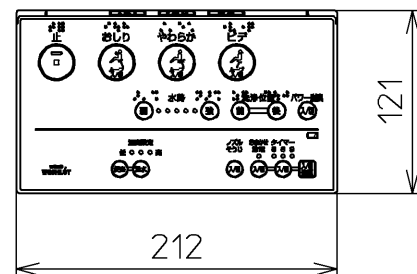

生産中止図番
2015/01

ねじ長 φ4×30(3本)

便器洗浄コード L=1500

<特注仕様>

1.連立トイレ対応リモコン相互干渉防止タイプ1

*定格: AC100V-321W 50/60Hz

TOTO		⊕	単位 mm	名称 洗浄脱臭暖房便座
製図 今川	検図 田添 二村馨	日付 11-03-28	尺度 1 : 5	品番 TCF6321EAKV1
備考				図番 TCF6321EAKV1_A0102