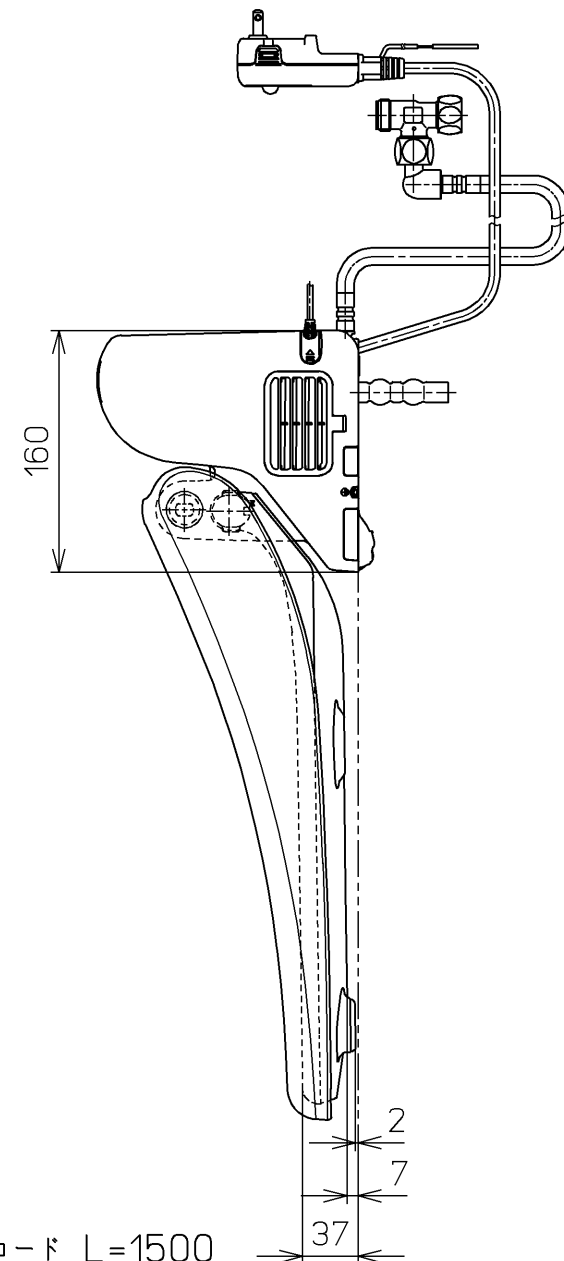

生産中止図番
2015/01

ねじ長 φ4×30(3本)

便器洗浄コード L=1500

<特注仕様>

1.連立トイレ対応リモコン相互干渉防止タイプ1

*定格: AC100V-321W 50/60Hz

TOTO		⊕	単位 mm	名称 洗浄脱臭暖房便座
製図 今川	検図 田添 二村馨	日付 11-03-28	尺度 1 : 5	品番 TCF6321EAKV1
備考				図番 TCF6321EAKV1_A0102

A3

ページNo.

1-1

(改)

△