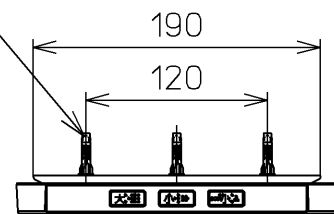

生産中止図番
2015/01

ねじ長 φ4×30(3本)

便器洗浄コード L=1500

<特注仕様>

1.連立トイレ対応リモコン相互干渉防止タイプ1

*定格: AC100V-321W 50/60Hz

TOTO		⊕	単位 mm	名称 洗浄脱臭暖房便座
製図 今川	検図 田添 二村馨	日付 11-03-28	尺度 1 : 5	品番 TCF6321EAKV1
備考				図番 TCF6321EAKV1_A0102