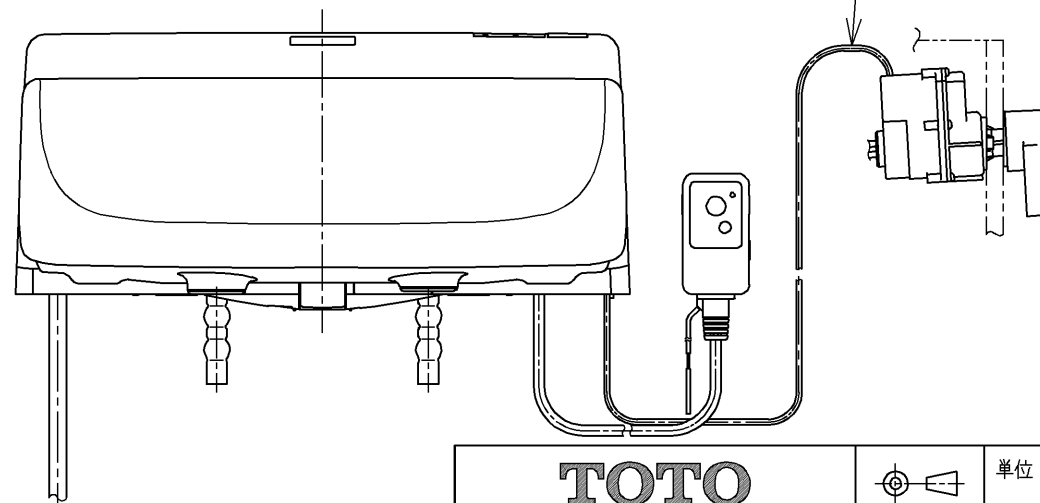

生産中止図番
2015/01

ねじ長 φ4×30(3本)

便器洗浄コード L=1500

<特注仕様>

1.連立トイレ対応リモコン相互干渉防止タイプ1

*定格: AC100V-321W 50/60Hz

TOTO		⊕	単位 mm	名称 洗浄脱臭暖房便座
製図 今川	検図 田添 二村馨	日付 11-03-28	尺度 1 : 5	品番 TCF6321EAKV1
備考				図番 TCF6321EAKV1_A0102